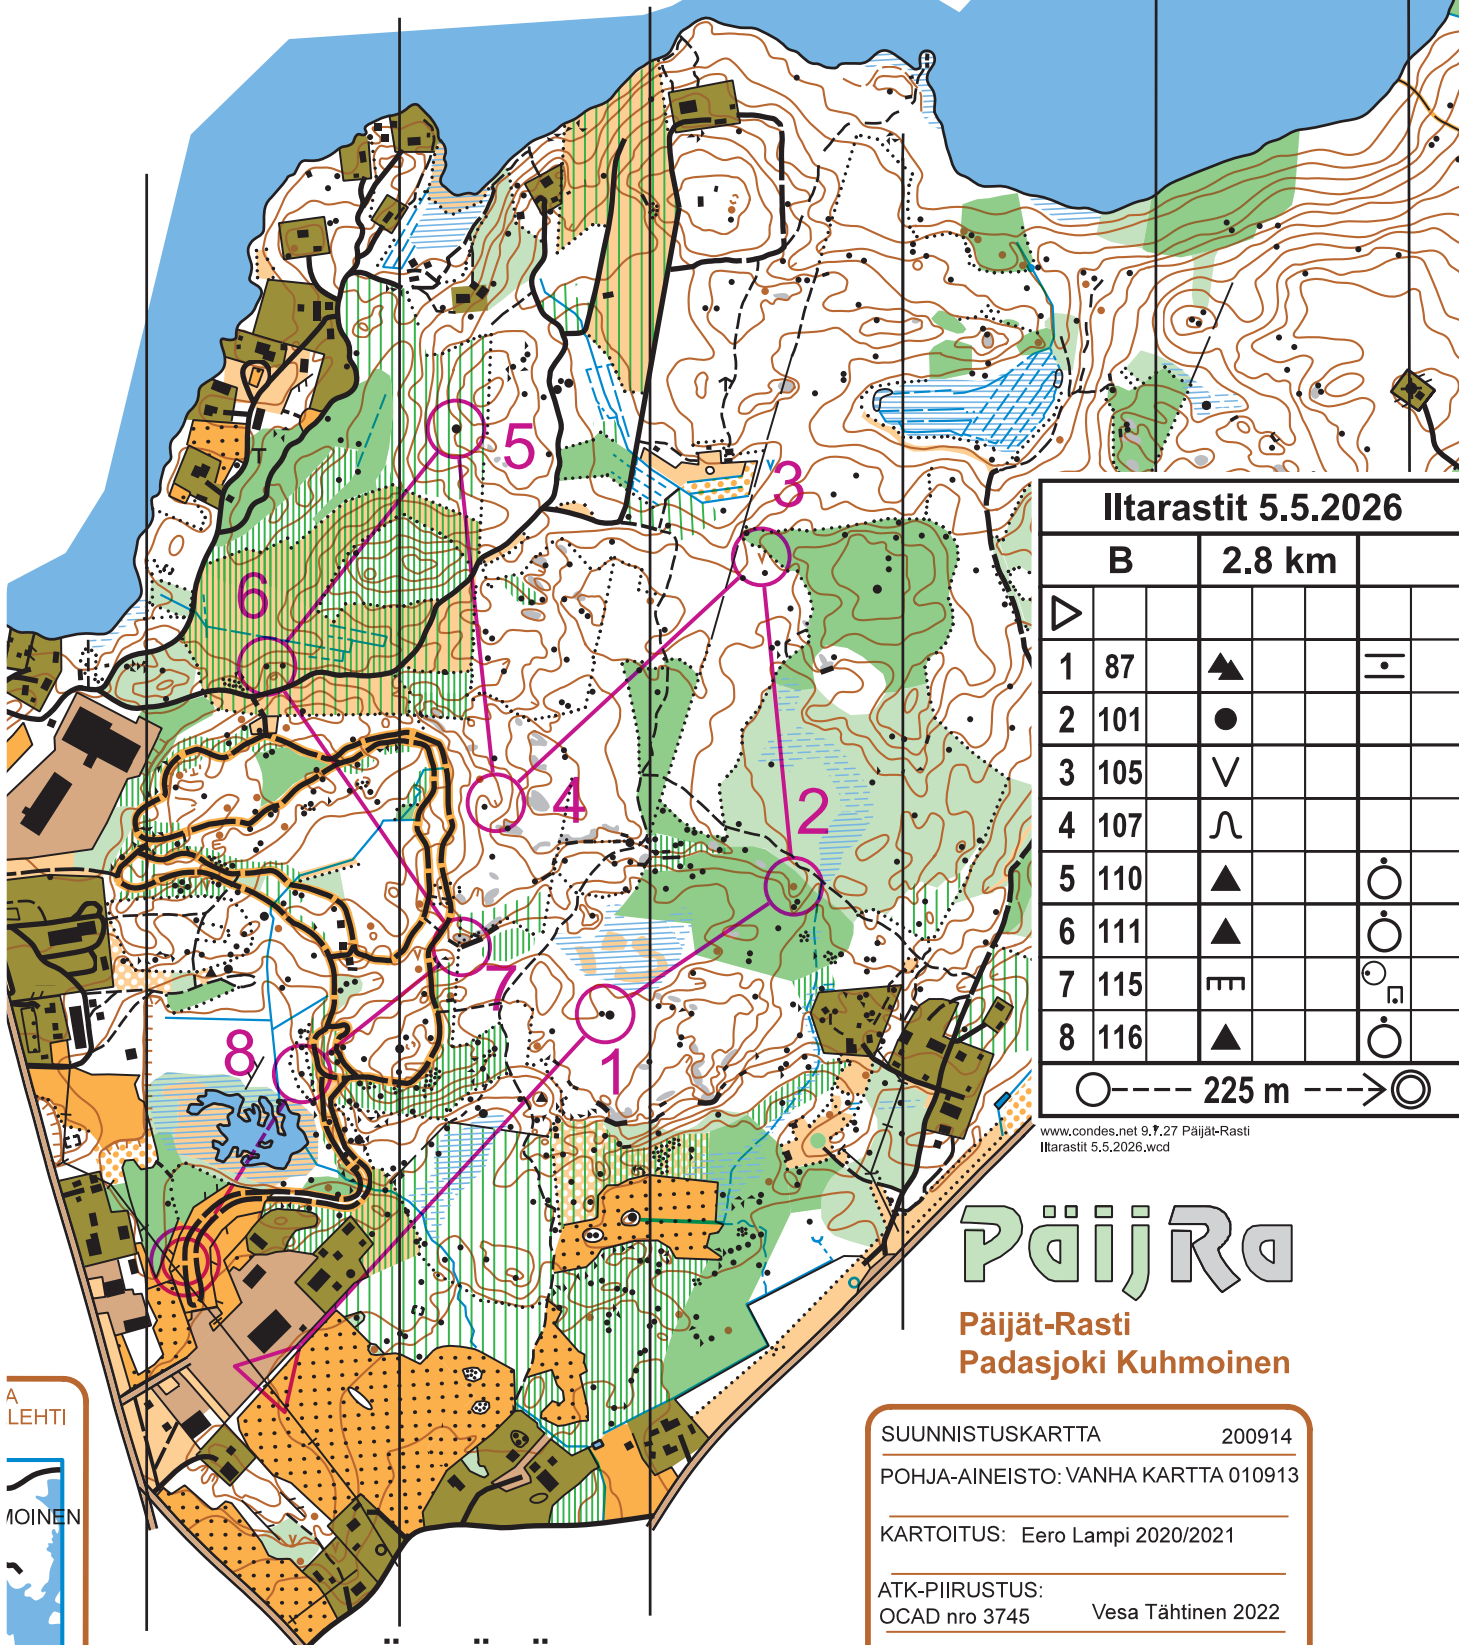

1:7500

YLÄ-KARKJÄRVI

1:7500

KÄYRÄVÄLI 2.5 m

Päijät
Pada:

SUUNNISTUSK...
POHJA-AINEIST...
KARTOITUS: E...
ATK-PIIRUSTUS
OCAD nro 3745

Iltarastit 5.5.2026

A		3.9 km			
▷					
1	87	▲			—•
2	101	●			
3	102	≡			○
4	104	→▲			○
5	105	∨			
6	107	∩			
7	110	▲			○
8	111	▲			○
9	112	∩			
10	115	≡			○ □
11	116	▲			○

○ --- 225 m --- → ⊙

1:7500

YLÄ-KARKJÄRVI

Iltarastit 5.5.2026				
B	2.8 km			
▷				
1	87	▲		—
2	101	●		
3	105	∨		
4	107	∩		
5	110	▲		○
6	111	▲		○
7	115	▬▬		○ □
8	116	▲		○
○ --- 225 m ---> ⊙				

www.condes.net 9.7.27 Päijät-Rasti
Iltarastit 5.5.2026.wcd

Päijäta

Päijät-Rasti
Padasjoki Kuhmoinen

SUUNNISTUSKARTTA 200914
 POHJA-AINEISTO: VANHA KARTTA 010913
 KARTOITUS: Eero Lampi 2020/2021
 ATK-PIIRUSTUS:
 OCAD nro 3745 Vesa Tähtinen 2022

1:7500

KÄYRÄVÄLI 2.5 m