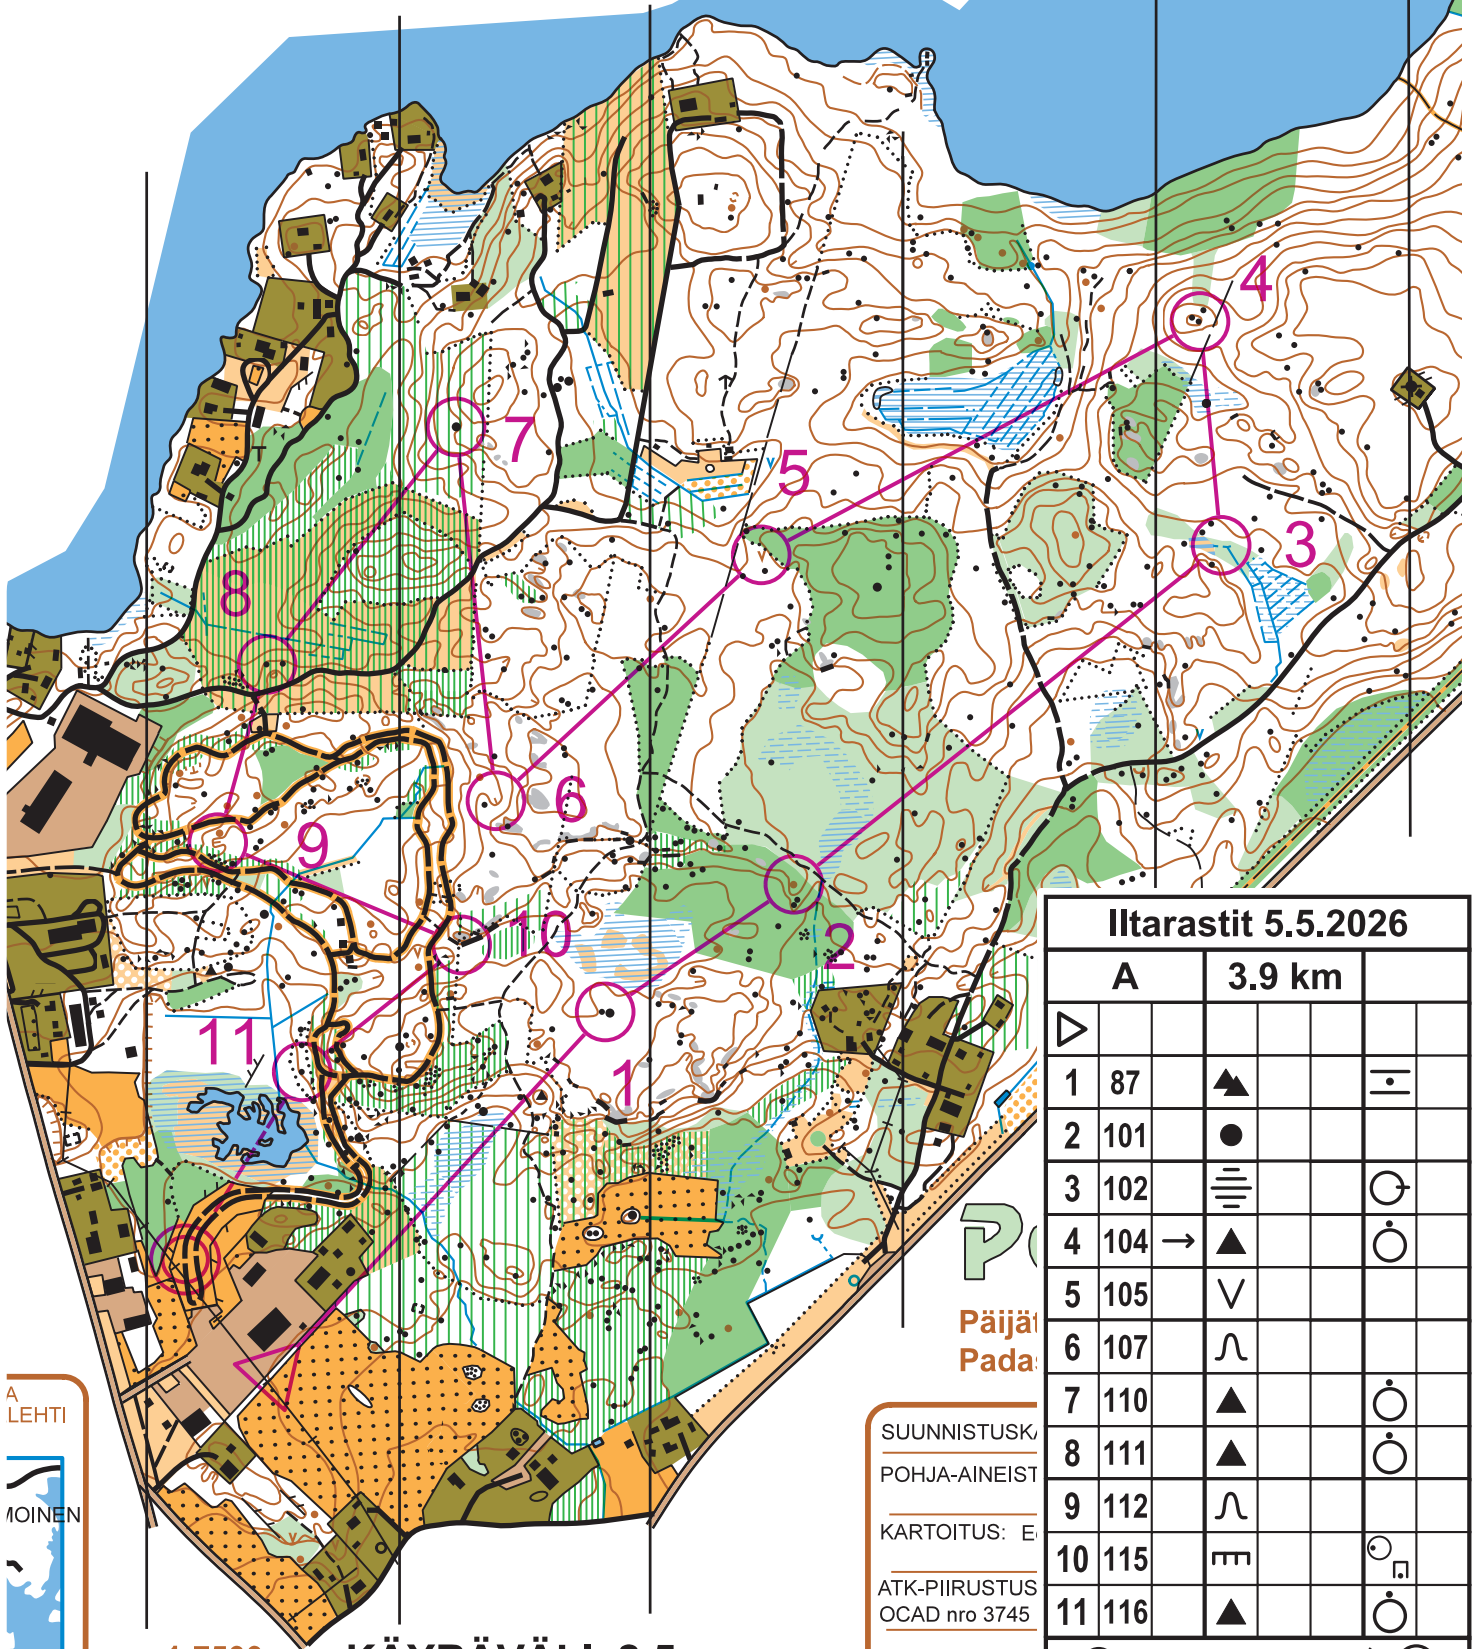

1:7500

YLÄ-KARKJÄRVI

1:7500

KÄYRÄVÄLI 2.5 m

Päijät
Pada:

SUUNNISTUSK...
POHJA-AINEIST...
KARTOITUS: E...
ATK-PIIRUSTUS
OCAD nro 3745

Iltarastit 5.5.2026

A		3.9 km			
▷					
1	87	▲			—•
2	101	●			
3	102	≡			○
4	104	→▲			○
5	105	∨			
6	107	∩			
7	110	▲			○
8	111	▲			○
9	112	∩			
10	115	≡			○ □
11	116	▲			○

○ --- 225 m --- → ⊙

1:7500

YLÄ-KARKJÄRVI

Iltarastit 5.5.2026				
B	2.8 km			
▷				
1	87	▲		—
2	101	●		
3	105	∨		
4	107	∩		
5	110	▲		○
6	111	▲		○
7	115	▬▬		○ □
8	116	▲		○
○ --- 225 m ---> ⊙				

www.condes.net 9.7.27 Päijät-Rasti
Iltarastit 5.5.2026.wcd

Päijäta

Päijät-Rasti
Padasjoki Kuhmoinen

SUUNNISTUSKARTTA 200914
 POHJA-AINEISTO: VANHA KARTTA 010913
 KARTOITUS: Eero Lampi 2020/2021
 ATK-PIIRUSTUS:
 OCAD nro 3745 Vesa Tähtinen 2022

1:7500

KÄYRÄVÄLI 2.5 m