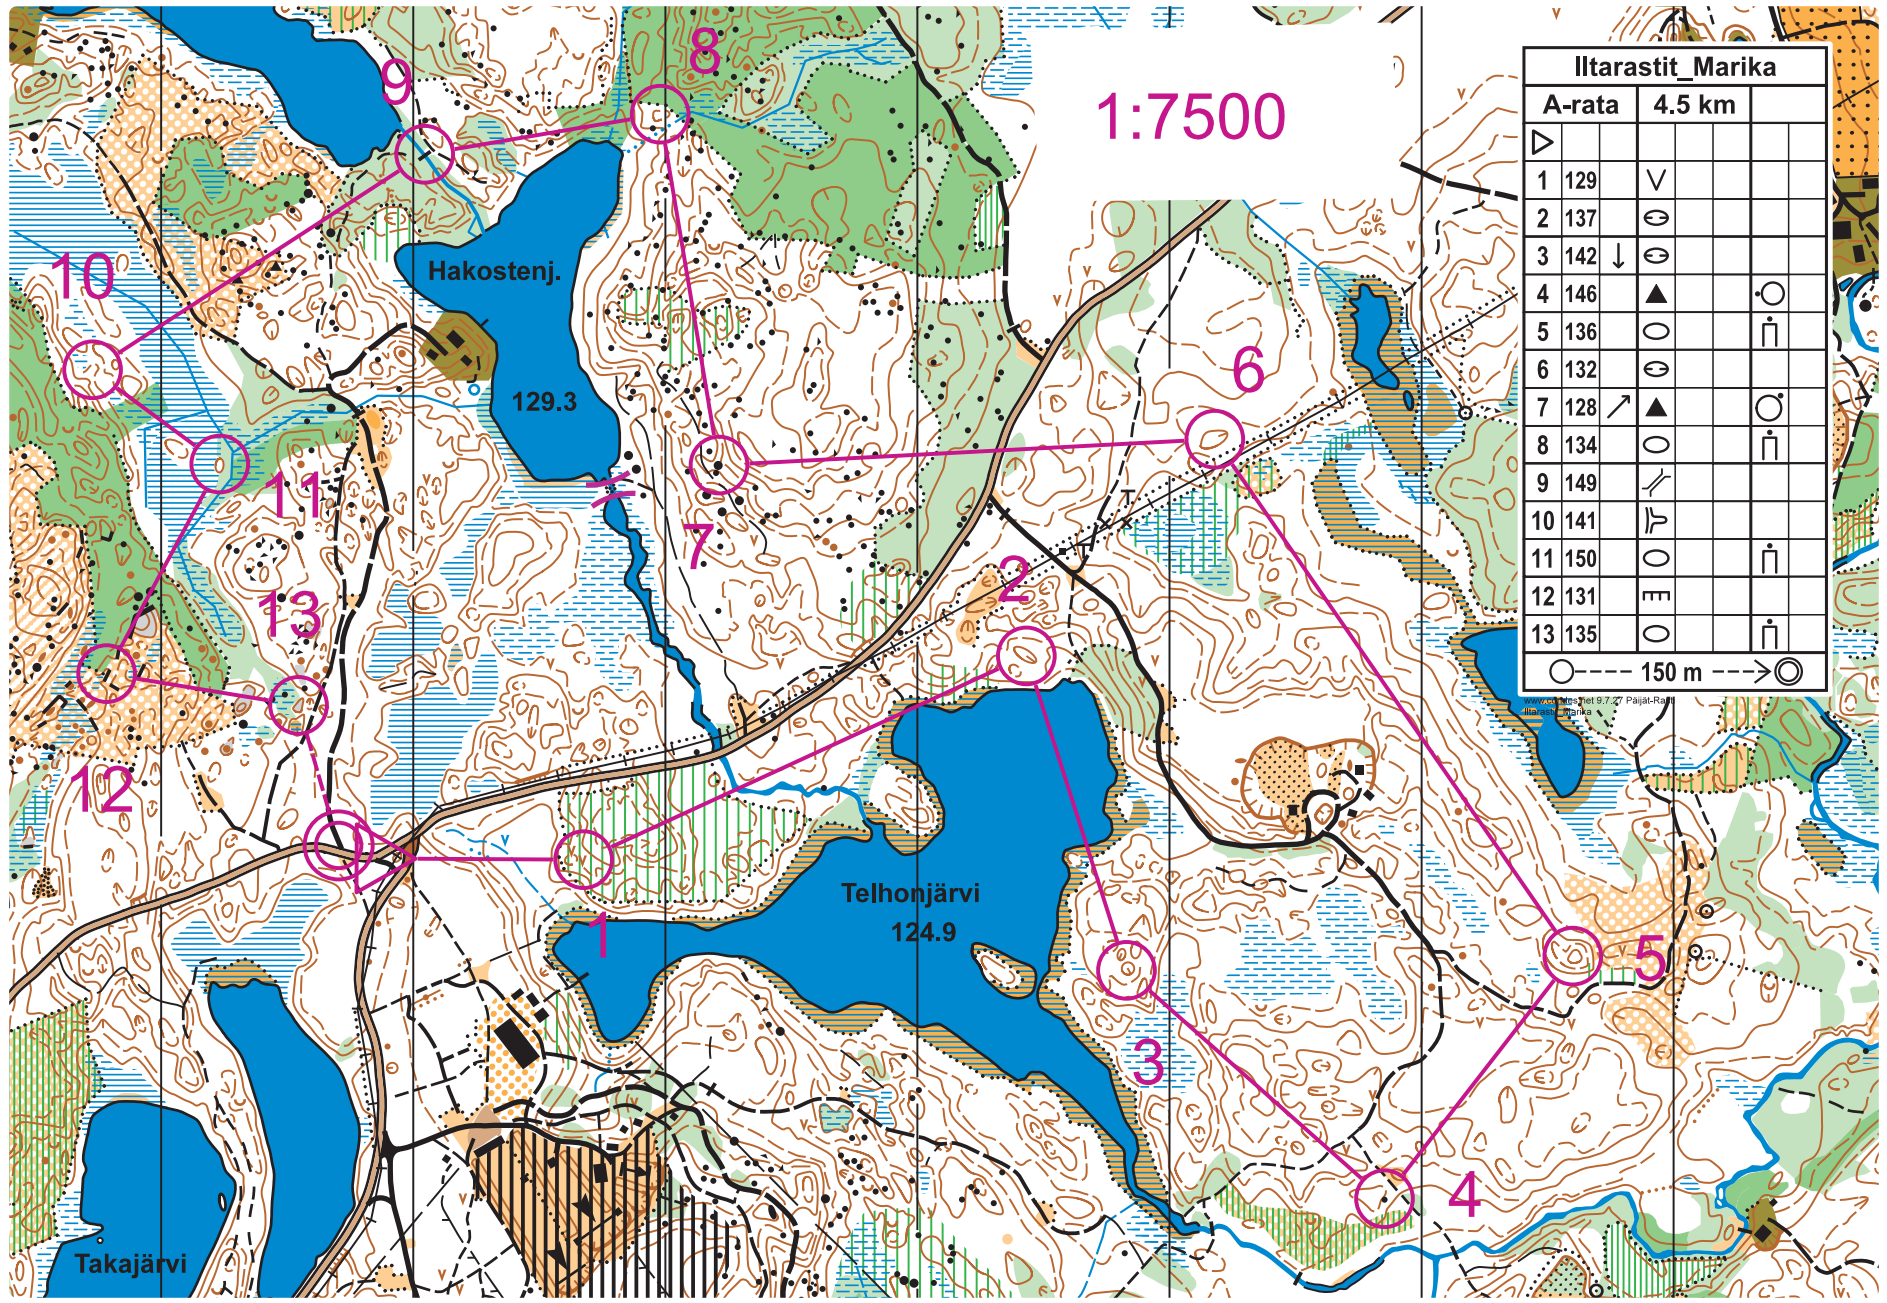

1:7500

Ilstarastit_Marika

	A-rata	4.5 km		
1	129	V		
2	137	⊙		
3	142	↓	⊙	
4	146	▲		⊙
5	136	⊙		⊙
6	132	⊙		⊙
7	128	↗	▲	⊙
8	134	⊙		⊙
9	149	↖		
10	141	↖		
11	150	⊙		⊙
12	131	E		
13	135	⊙		⊙

○----- 150 m ----->⊙