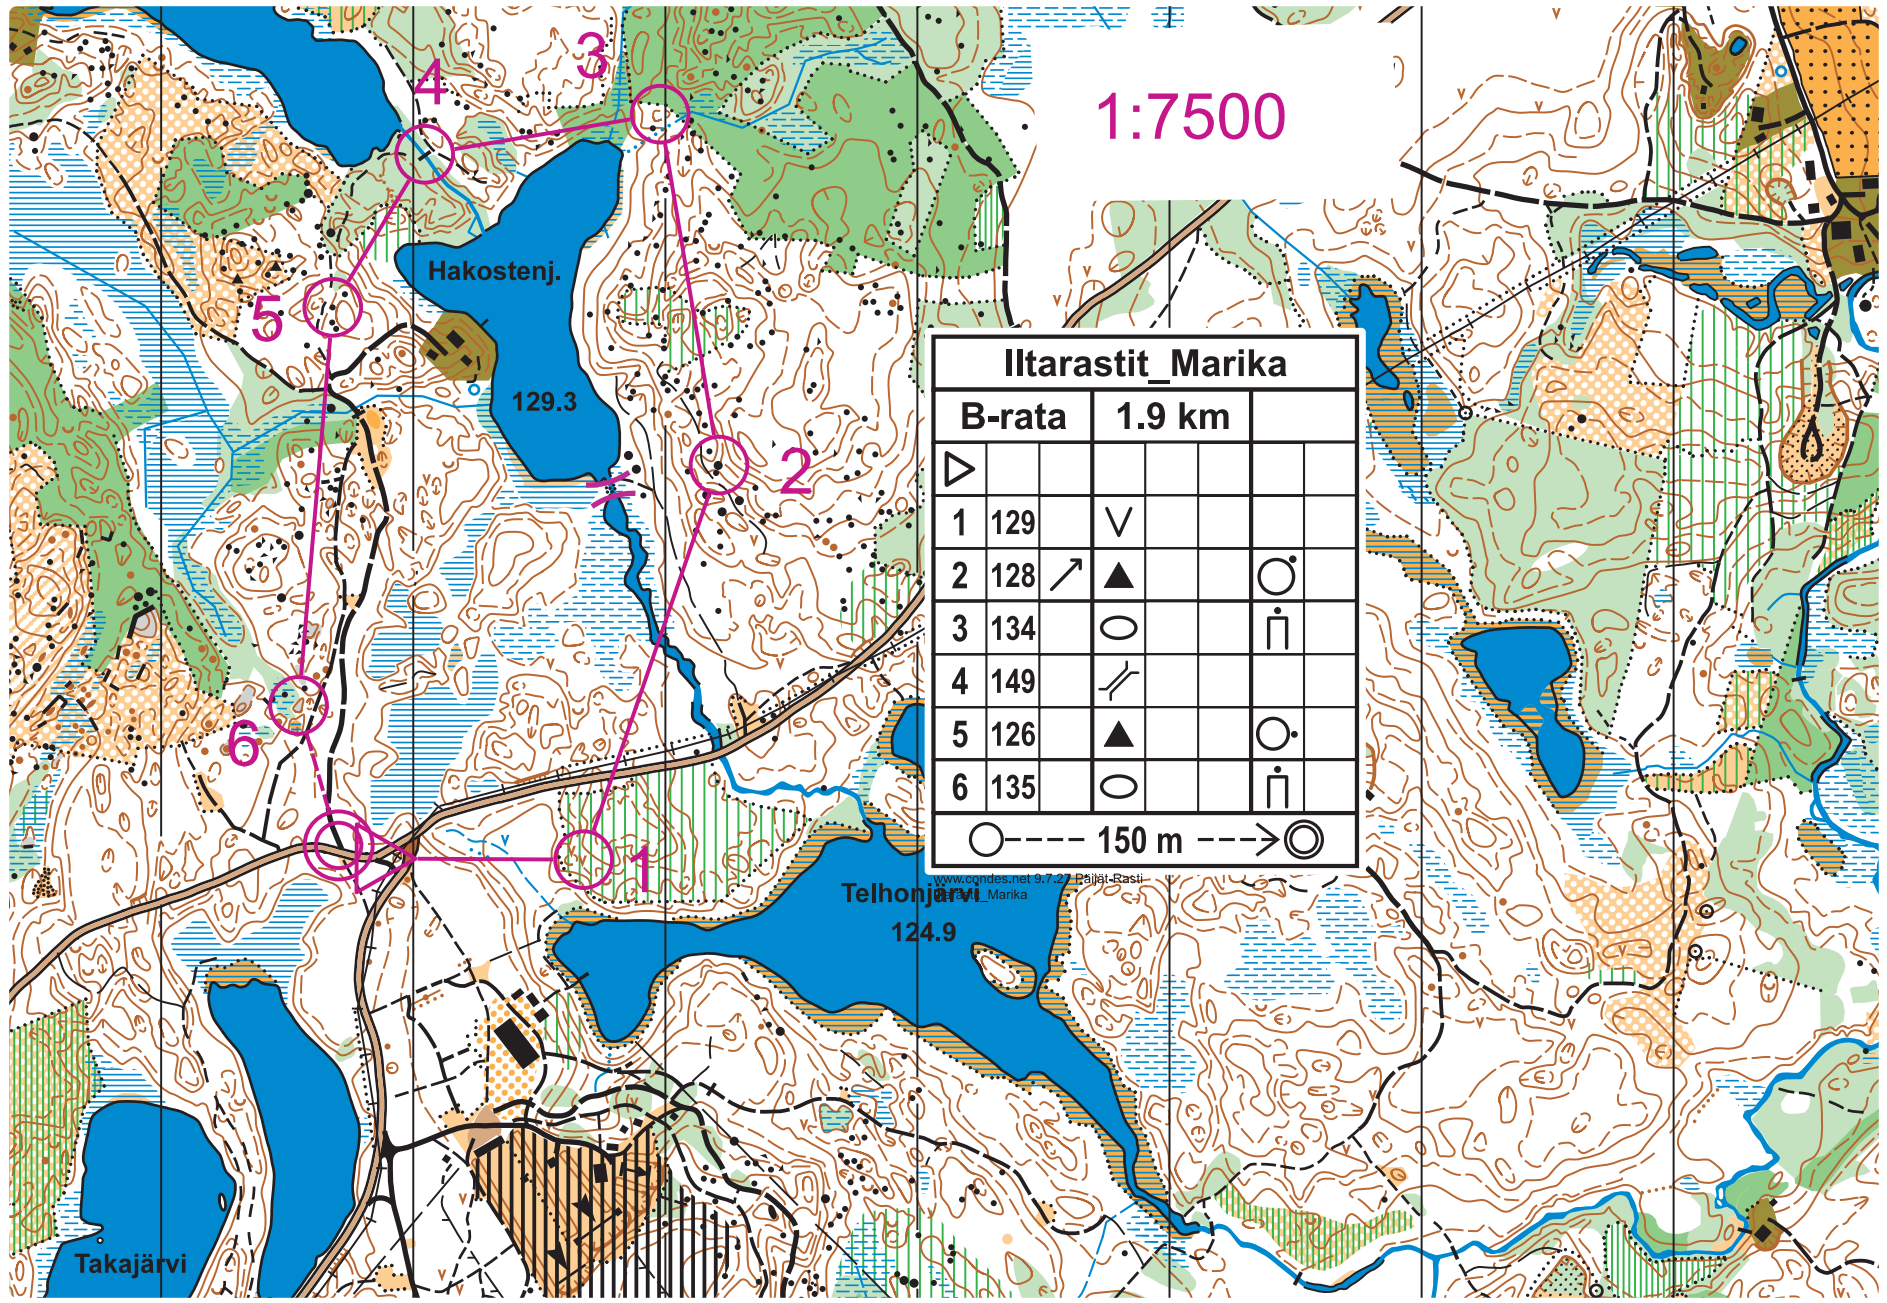

1:7500

Ilstarastit\_Marika

	A-rata	4.5 km		
1	129	V		
2	137	⊙		
3	142	↓	⊙	
4	146	▲		⊙
5	136	⊙		⊙
6	132	⊙		⊙
7	128	↗	▲	⊙
8	134	⊙		⊙
9	149	↖		
10	141	↖		
11	150	⊙		⊙
12	131	E		
13	135	⊙		⊙

○----- 150 m ----->⊙

www.maa- ja metsätalouden tutkimuskeskus.fi  
Ilmestysvuosi 2014

1:7500

**Iltarastit\_Marika**

B-rata		1.9 km		
▷				
1	129	∇		
2	128	↗▲		○
3	134	○		ñ
4	149	↙		
5	126	▲		○
6	135	○		ñ

○-----150 m----->⊙

Takajärvi

Telhonjärvi  
124.9

Hakostenj.  
129.3